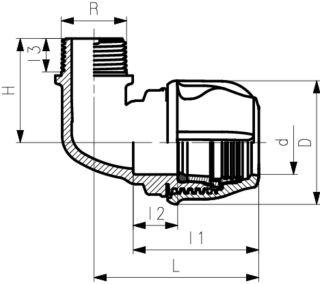

## Gomito a 90° con derivazione filettata maschio

- Installazione senza smontaggio
- Idoneo per tubi in PE e PEX
- Acqua PN16
- Materiale: PP
- Guarnizione: EPDM per acqua potabile
- Filetto maschio: ISO 7 (conico)
- Colore: azzurro-nero

d	R	PN	Codice	SP	GP	Peso	D	L	L1	L2	L3	H
(mm)	(inch)	(bar)				(kg)	(mm)	(mm)	(mm)	(mm)	(mm)	(mm)
16	½	16	<b>158 400 357</b>	10	60	0,046	46	91	46	19	14	41
20	½	16	<b>158 400 047</b>	10	200	0,044	45	67	54	19	14	41
20	¾	16	<b>158 400 048</b>	10		0,046	45	67	54	19	15	42
25	½	16	<b>158 400 049</b>	10	150	0,061	53	75	59	21	14	44
25	¾	16	<b>158 400 050</b>	10		0,067	53	75	59	21	15	46
25	1	16	<b>158 400 051</b>	10		0,070	53	75	59	21	17	48
32	½	16	<b>158 400 052</b>	10	120	0,096	64	87	66	23	14	49
32	¾	16	<b>158 400 053</b>	10	110	0,100	64	87	66	23	15	51
32	1	16	<b>158 400 054</b>	10		0,109	64	87	66	23	17	53
40	1	16	<b>158 400 055</b>	70		0,160	75	102	76	26	17	60
40	1 ¼	16	<b>158 400 056</b>	70		0,175	75	102	75	26	20	62
40	1 ½	16	<b>158 400 057</b>	70		0,176	75	102	75	26	20	62
50	1 ¼	16	<b>158 400 058</b>	1	45	0,305	97	119	88	30	20	70
50	1 ½	16	<b>158 400 059</b>	26		0,316	97	117	88	30	20	70
63	1 ¼	16	<b>158 400 060</b>	1	25	0,527	114	144	104	35	20	81
63	1 ½	16	<b>158 400 061</b>	25		0,538	114	144	104	35	20	81
63	2	16	<b>158 400 062</b>	20		0,562	114	144	104	35	24	85
63	2 ½	16	<b>158 400 063</b>	1	15	0,587	114	144	104	35	28	89
75	2 ½	16	<b>158 400 064</b>	1	12	0,950	135	180	133	41	28	101
75	3	16	<b>158 400 065</b>	1	10	0,959	135	180	133	41	30	104
90	3	16	<b>158 400 066</b>	6		1,512	161	207	150	44	30	116
90	4	16	<b>158 400 067</b>	1	7	1,598	161	207	150	44	36	122
110	3	16	<b>158 400 068</b>	1	4	2,204	185	242	175	53	30	131
110	4	16	<b>158 400 069</b>	1	2	2,294	185	242	175	53	36	138